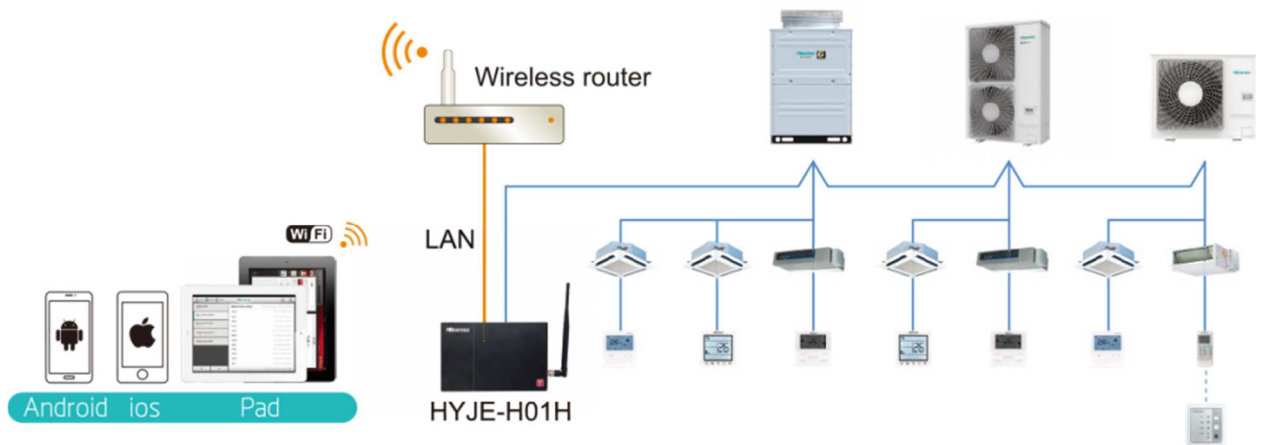

ACK

Пульт управления Hisense
Hi-MiT адаптер HYJE-H01H

Адаптер для управления VRF системой по Wi-Fi

- Вкл/выкл внутренних блоков
- Установка режима работы (охлаждение, обогрев, вентиляция, осушение)
- Установка температурного режима
- Установка скорости вращения вентилятора (выс., ср., низ.)